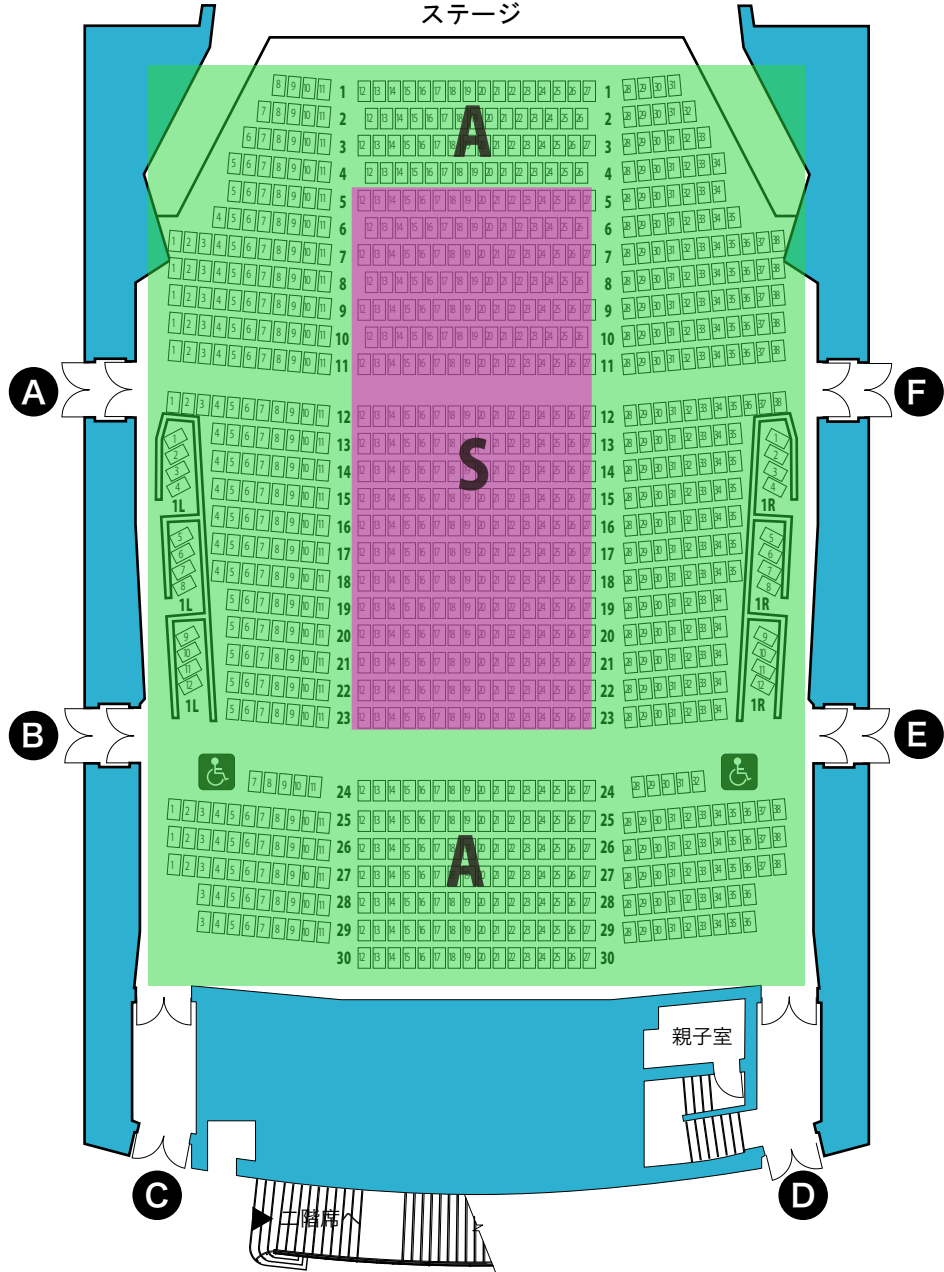

都城市新市誕生20周年記念事業
 10/12(月祝) 九州交響楽団with廣津留すみれ 座席表

大ホール
 きりしま

一階席
 ステージ

二階席
 ステージ