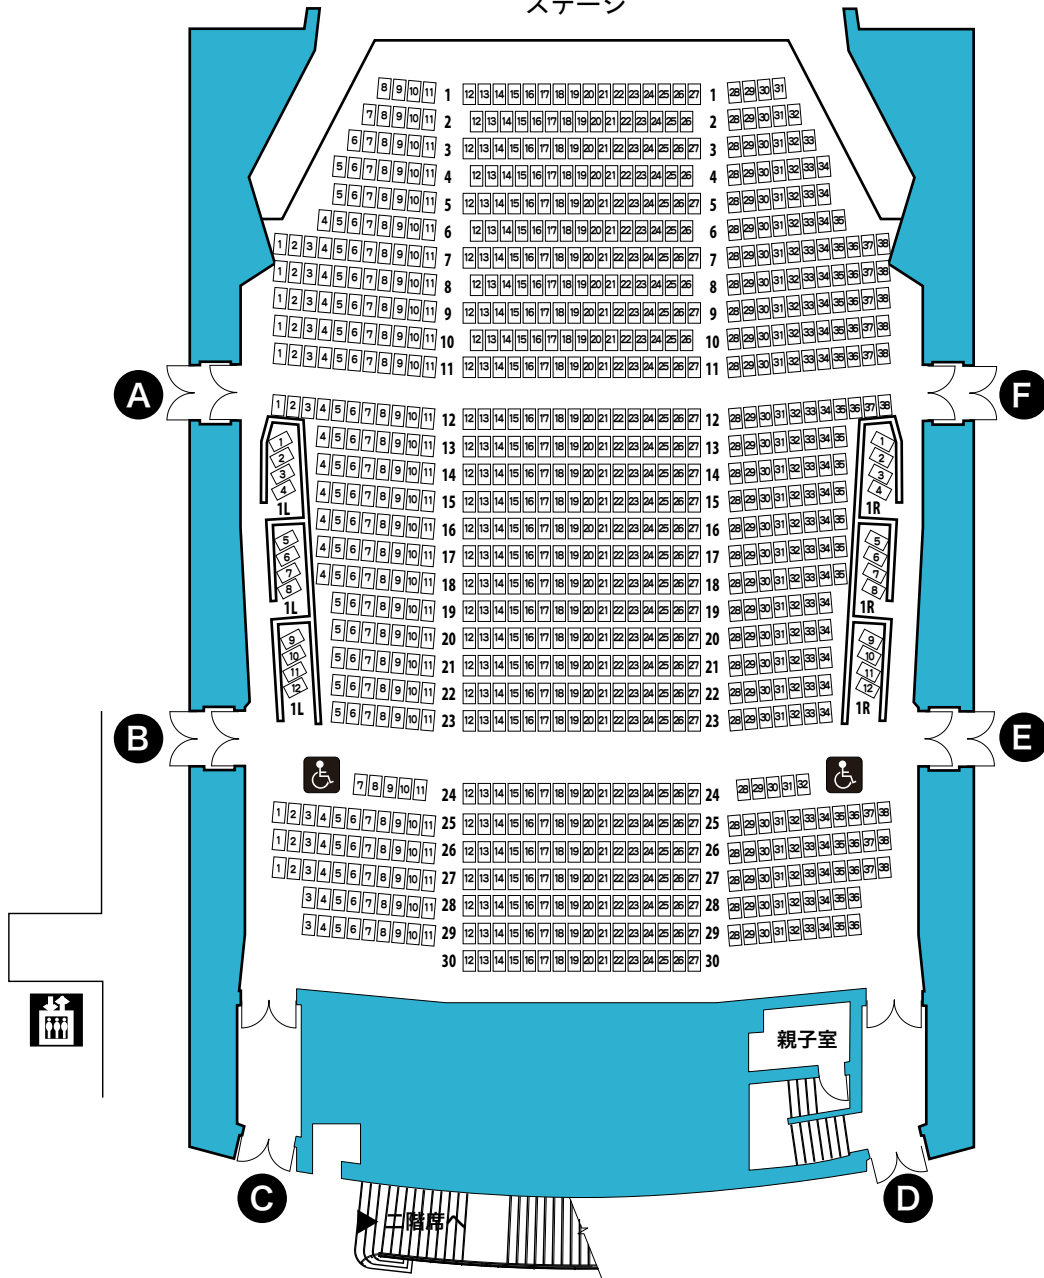

大ホール きりしま 一階席

989席

ステージ

大ホール きりしま 二階席

472席