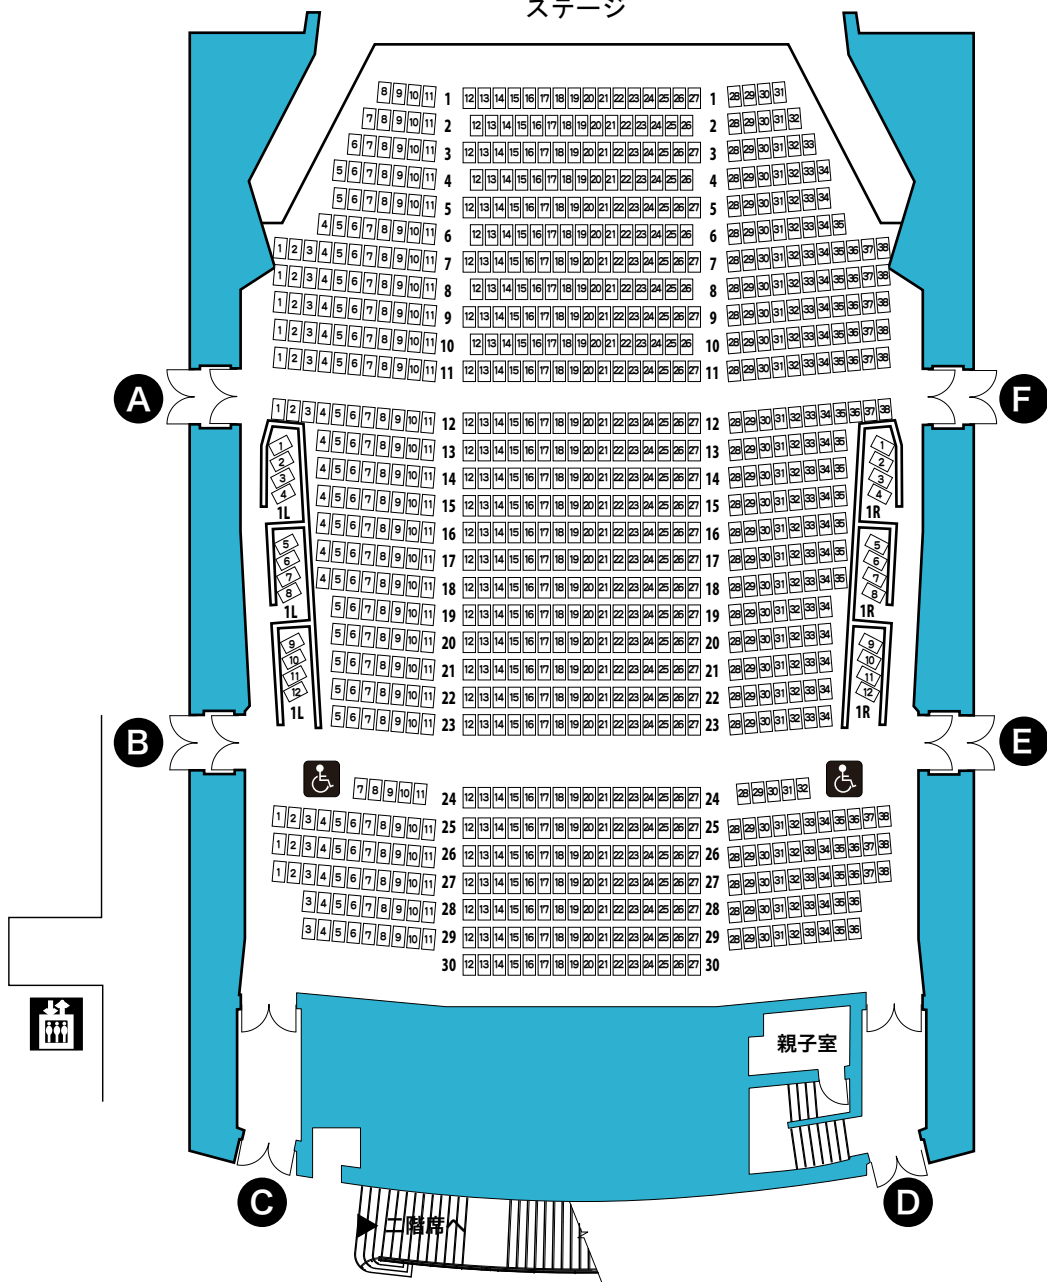

大ホール きりしま 一階席

989席

ステージ

大ホール きりしま 二階席

472席