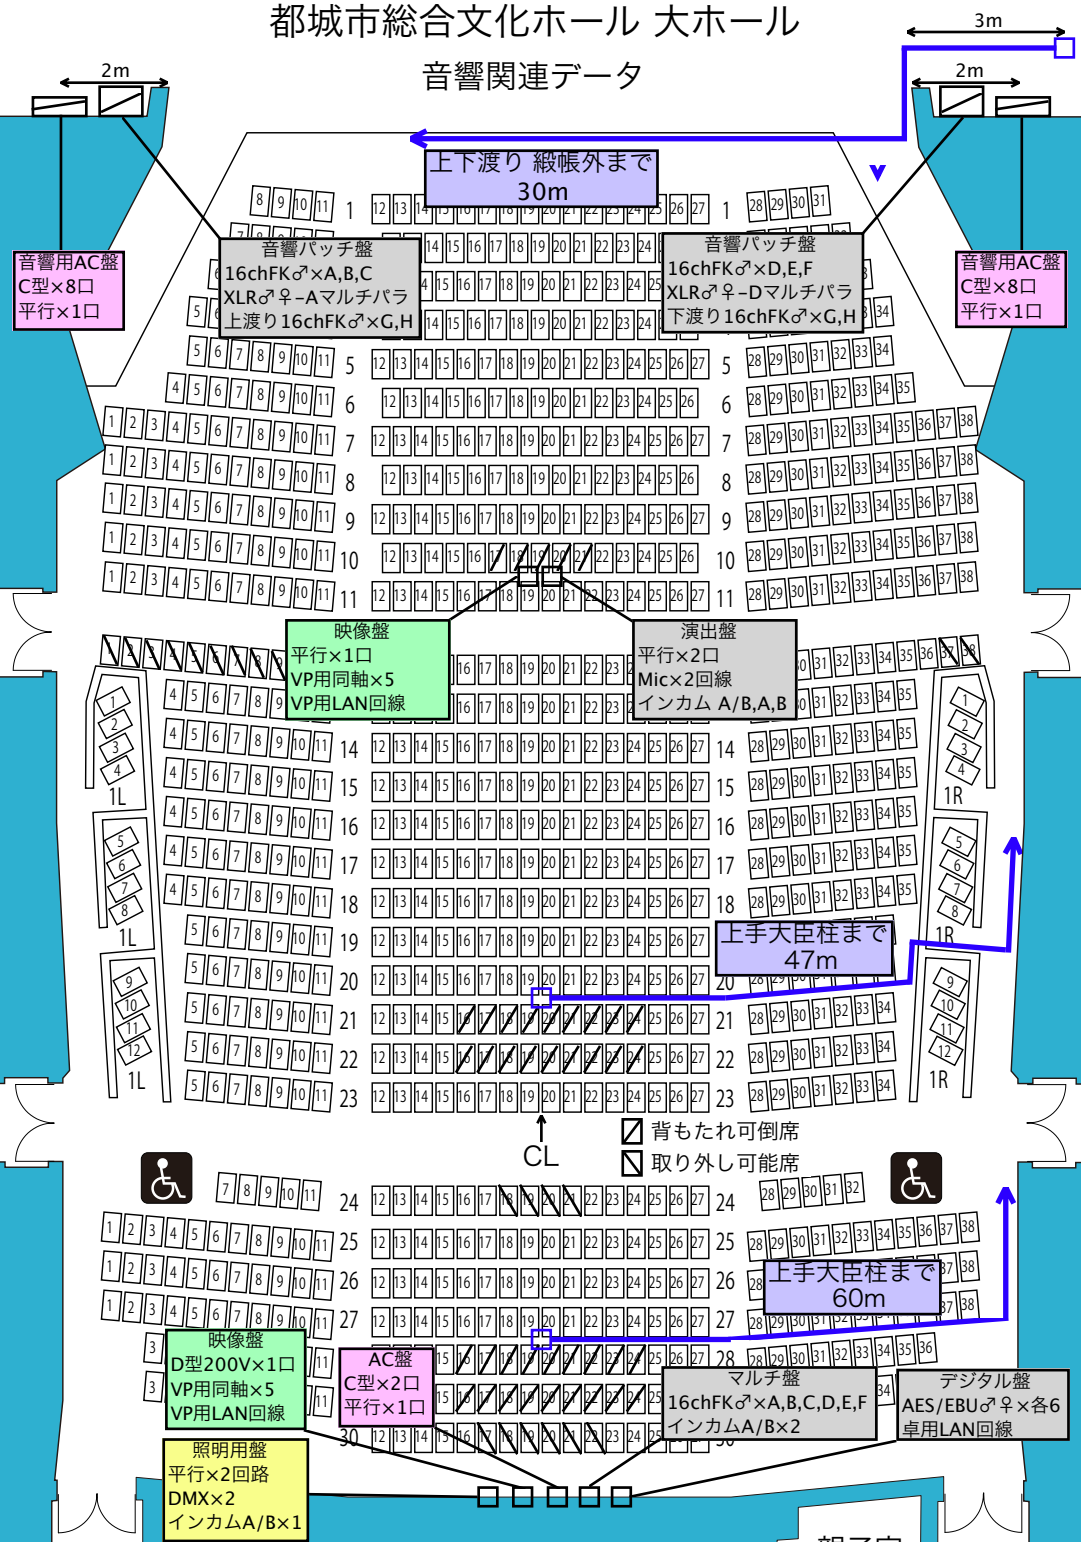

都城市総合文化ホール 大ホール

音響関連データ

上下渡り 緞帳外まで
30m

音響用AC盤
C型×8口
平行×1口

音響パッチ盤
16chFK ♂×A,B,C
XLR ♂♀-Aマルチバラ
上渡り 16chFK ♂×G,H

音響パッチ盤
16chFK ♂×D,E,F
XLR ♂♀-Dマルチバラ
下渡り 16chFK ♂×G,H

音響用AC盤
C型×8口
平行×1口

映像盤
平行×1口
VP用同軸×5
VP用LAN回線

演出盤
平行×2口
Mic×2回線
インカム A/B,A,B

上手大臣柱まで
47m

上手大臣柱まで
60m

- ☑ 背もたれ可倒席
- ☒ 取り外し可能席

映像盤
D型 200V×1口
VP用同軸×5
VP用LAN回線

AC盤
C型×2口
平行×1口

照明用盤
平行×2回路
DMX×2
インカムA/B×1

マルチ盤
16chFK ♂×A,B,C,D,E,F
インカムA/B×2

デジタル盤
AES/EBU ♂♀×各6
卓用LAN回線