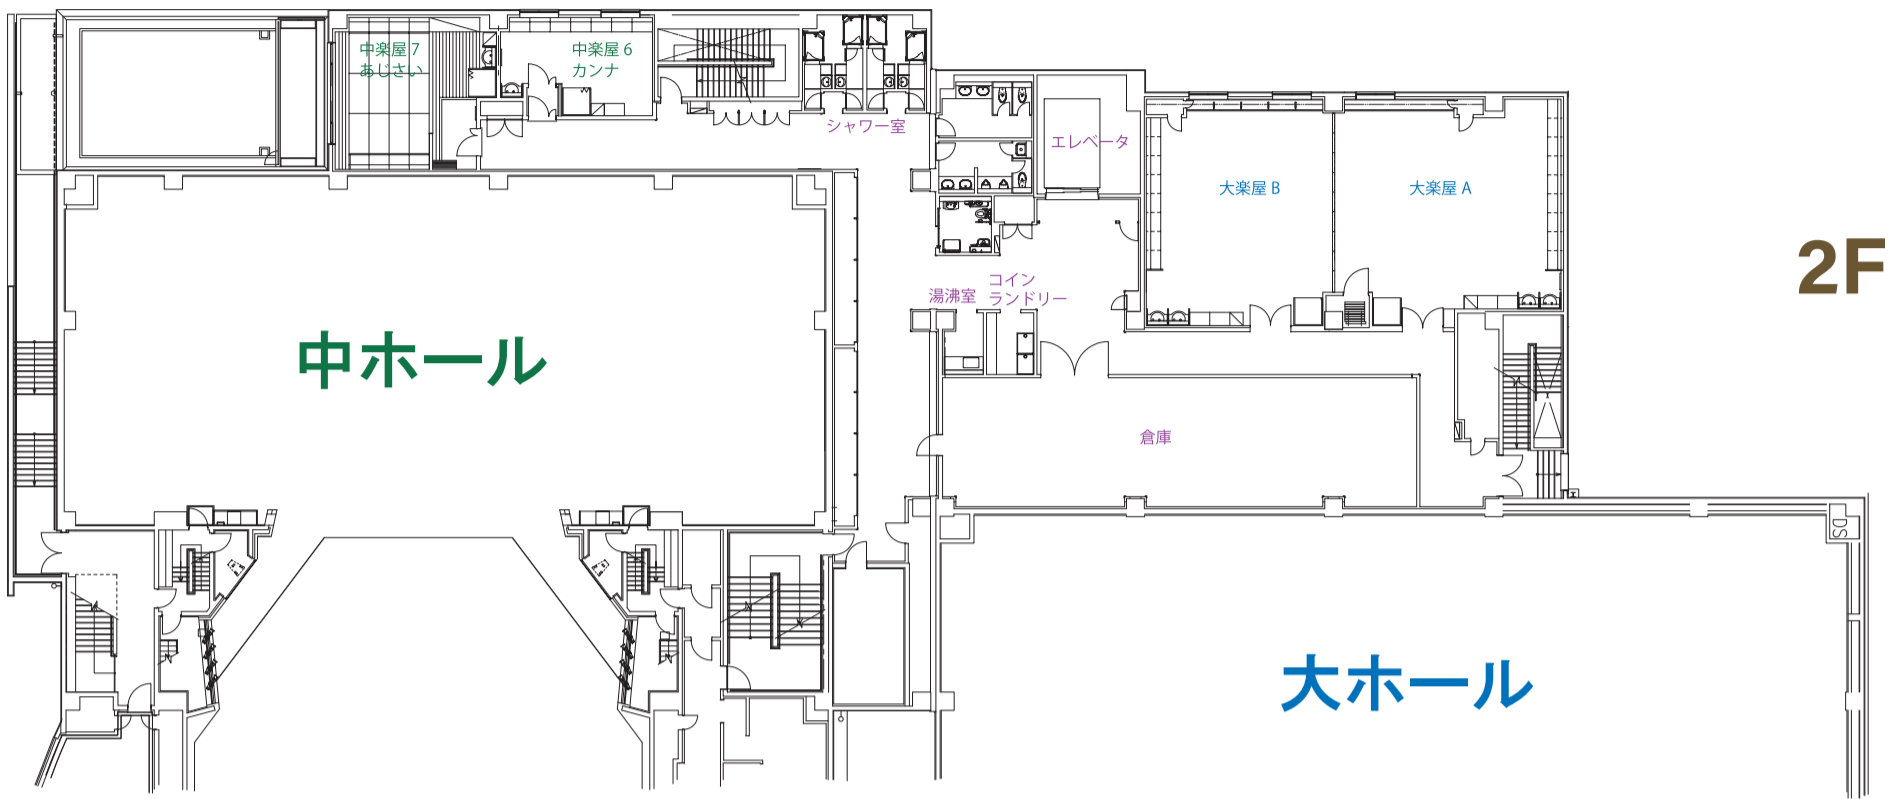

楽屋見取図

大ホール	きりしま	定員	面積
小楽屋 1	高千穂	2名	26.0㎡
小楽屋 2	御池	2名	26.0㎡
中楽屋 1	関之尾	10名	40.9㎡
中楽屋 2	母智丘	15名	48.5㎡
中楽屋 3	金御岳	10名	31.3㎡
大楽屋		50名	184.7㎡
楽屋スタッフルーム		10名	33.8㎡
中ホール	あさぎり	定員	面積
小楽屋 3	アヤメ	2名	21.8㎡
小楽屋 4	さつき	2名	21.8㎡
中楽屋 4	つつじ	10名	31.0㎡
中楽屋 5	リンドウ	10名	29.8㎡
中楽屋 6	カンナ	10名	32.3㎡
中楽屋 7	あじさい	20名	51.2㎡

※各部屋の定員は目安です。