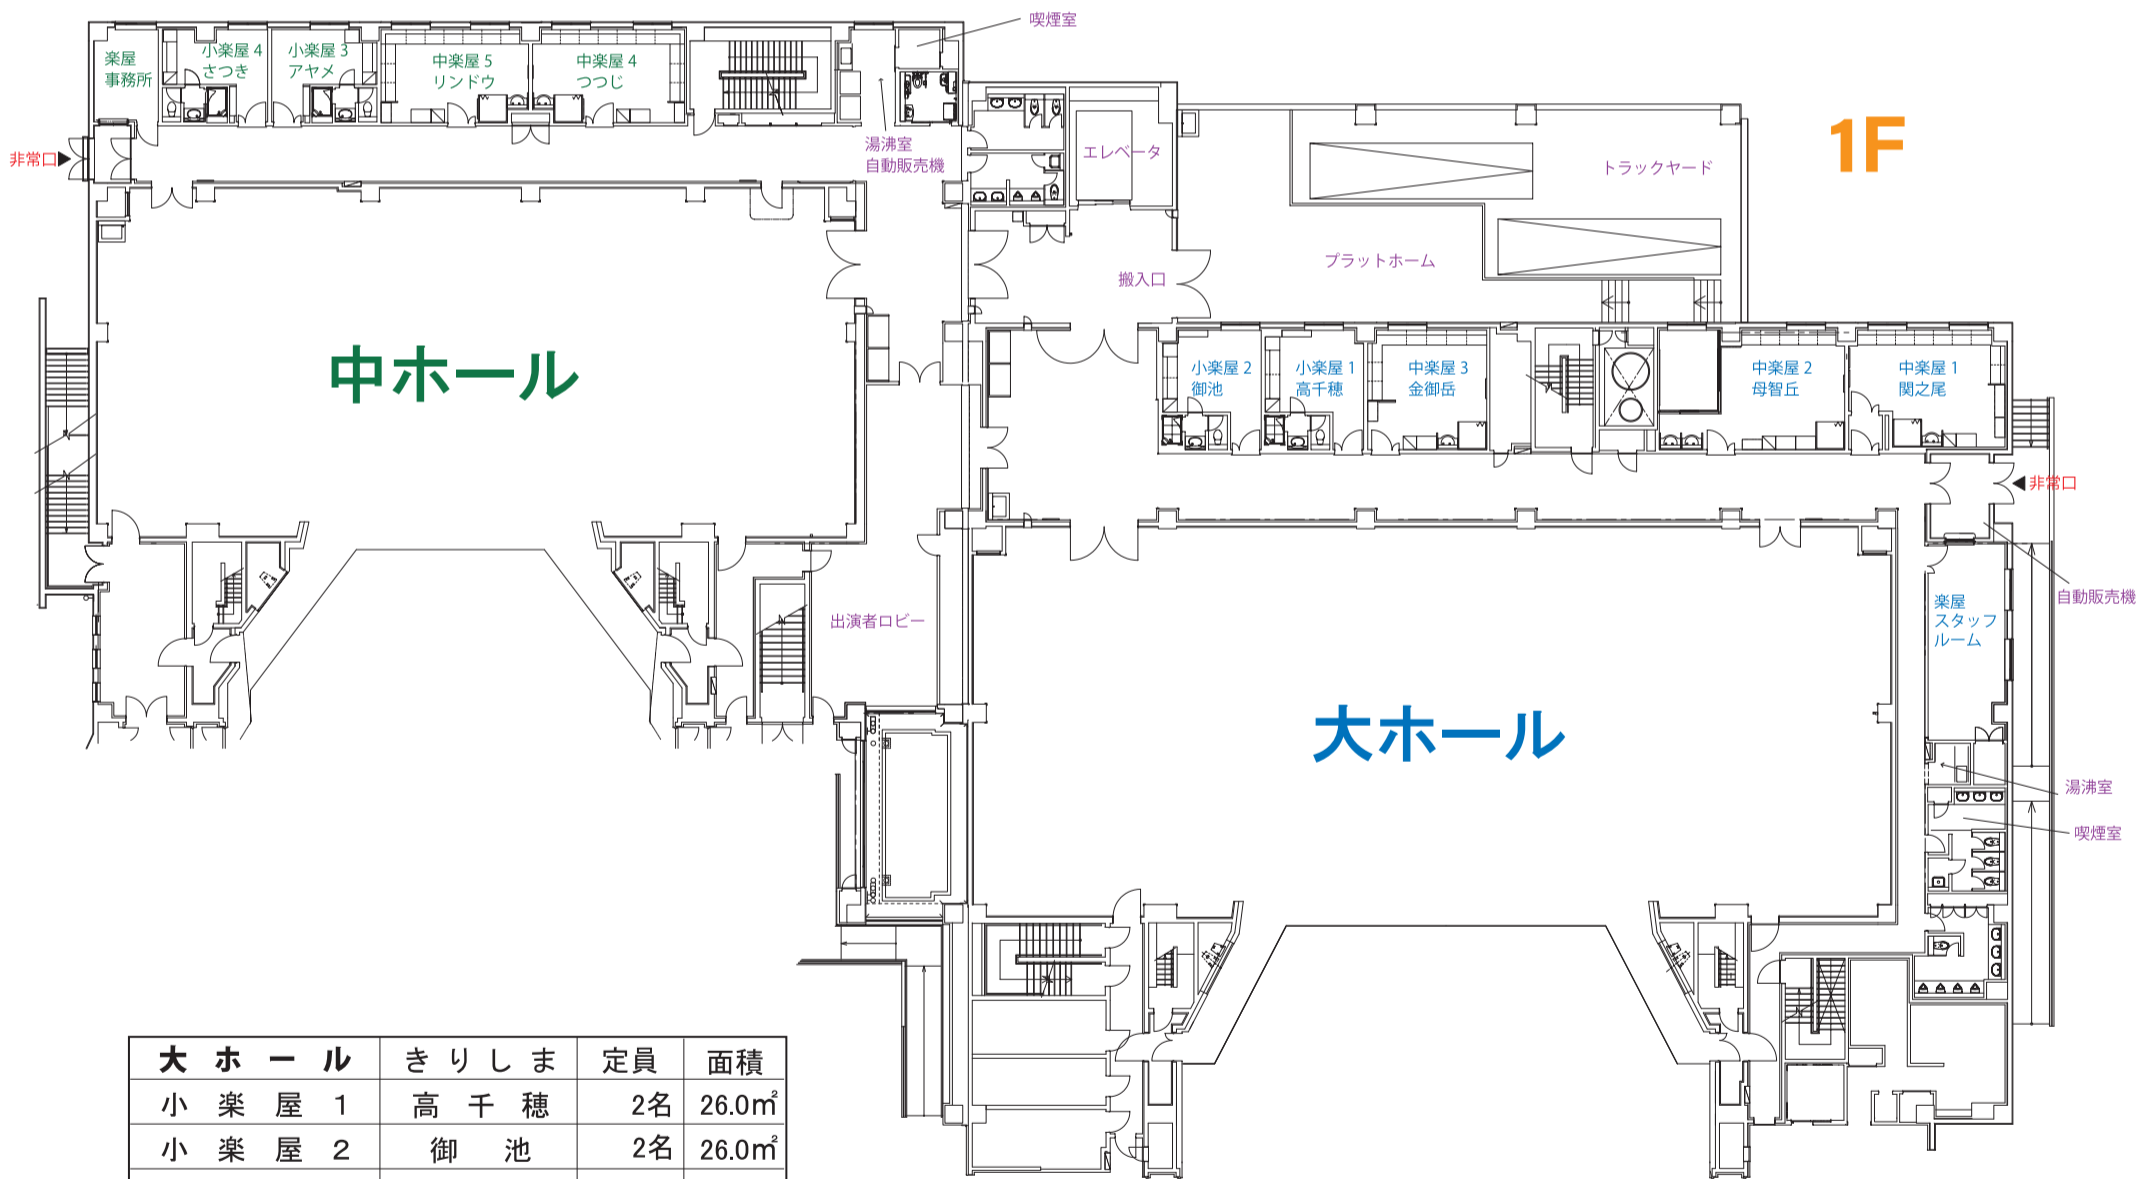

楽屋見取図

大ホール	きりしま	定員	面積
小楽屋 1	高千穂	2名	26.0㎡
小楽屋 2	御池	2名	26.0㎡
中楽屋 1	関之尾	10名	40.9㎡
中楽屋 2	母智丘	15名	48.5㎡
中楽屋 3	金御岳	10名	31.3㎡
大楽屋		50名	184.7㎡
楽屋スタッフルーム		10名	33.8㎡
中ホール	あさぎり	定員	面積
小楽屋 3	アヤメ	2名	21.8㎡
小楽屋 4	さつき	2名	21.8㎡
中楽屋 4	つつじ	10名	31.0㎡
中楽屋 5	リンドウ	10名	29.8㎡
中楽屋 6	カンナ	10名	32.3㎡
中楽屋 7	あじさい	20名	51.2㎡

※各部屋の定員は目安です。