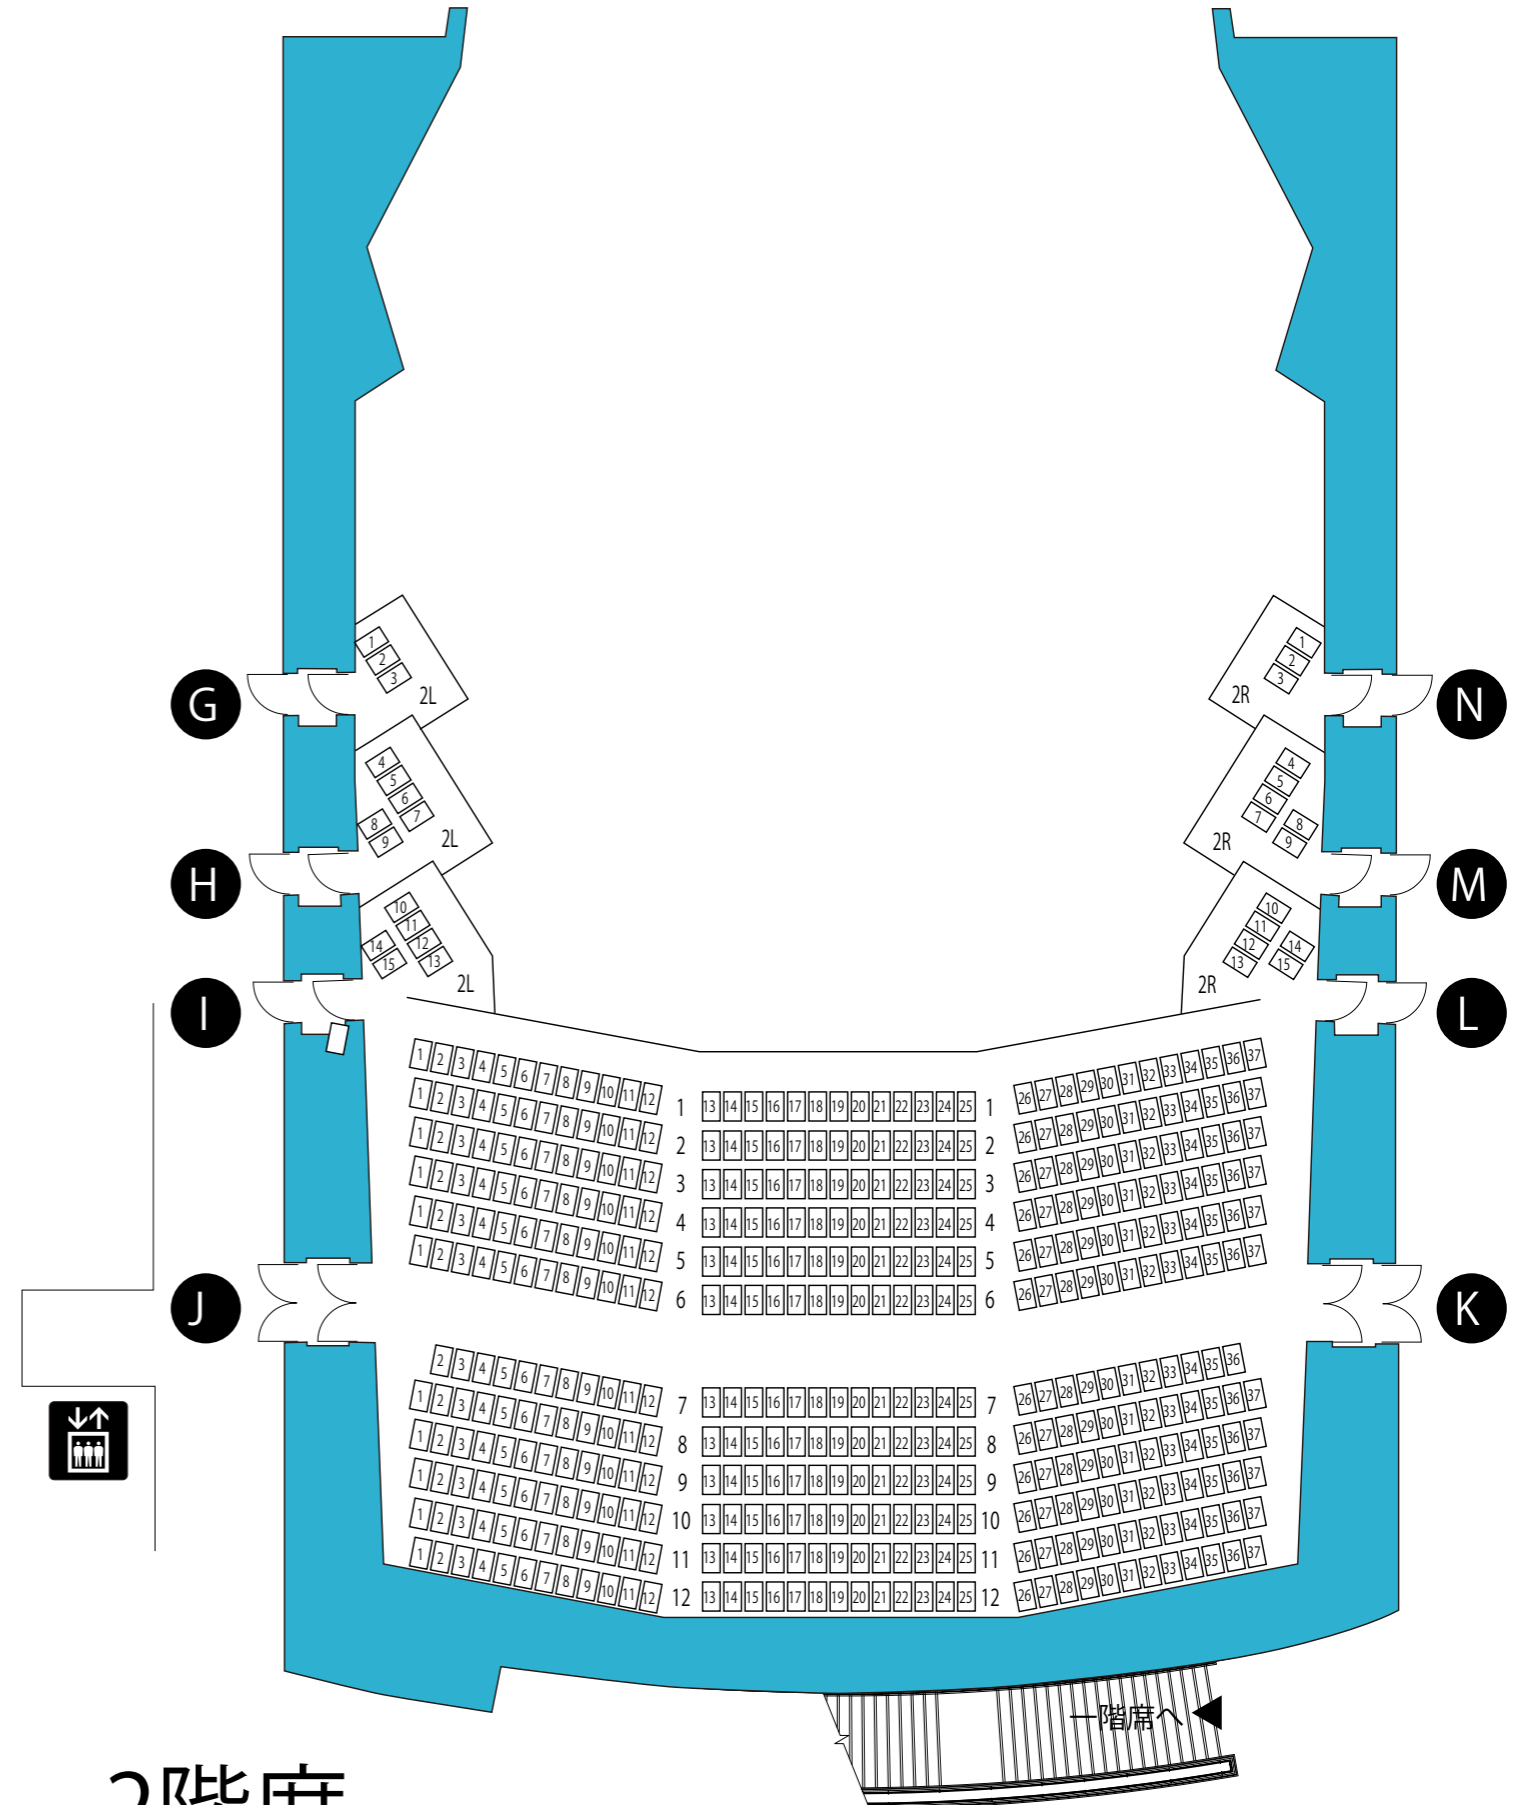

大ホール きりしま

ステージ

1階席 989席

2階席 472席