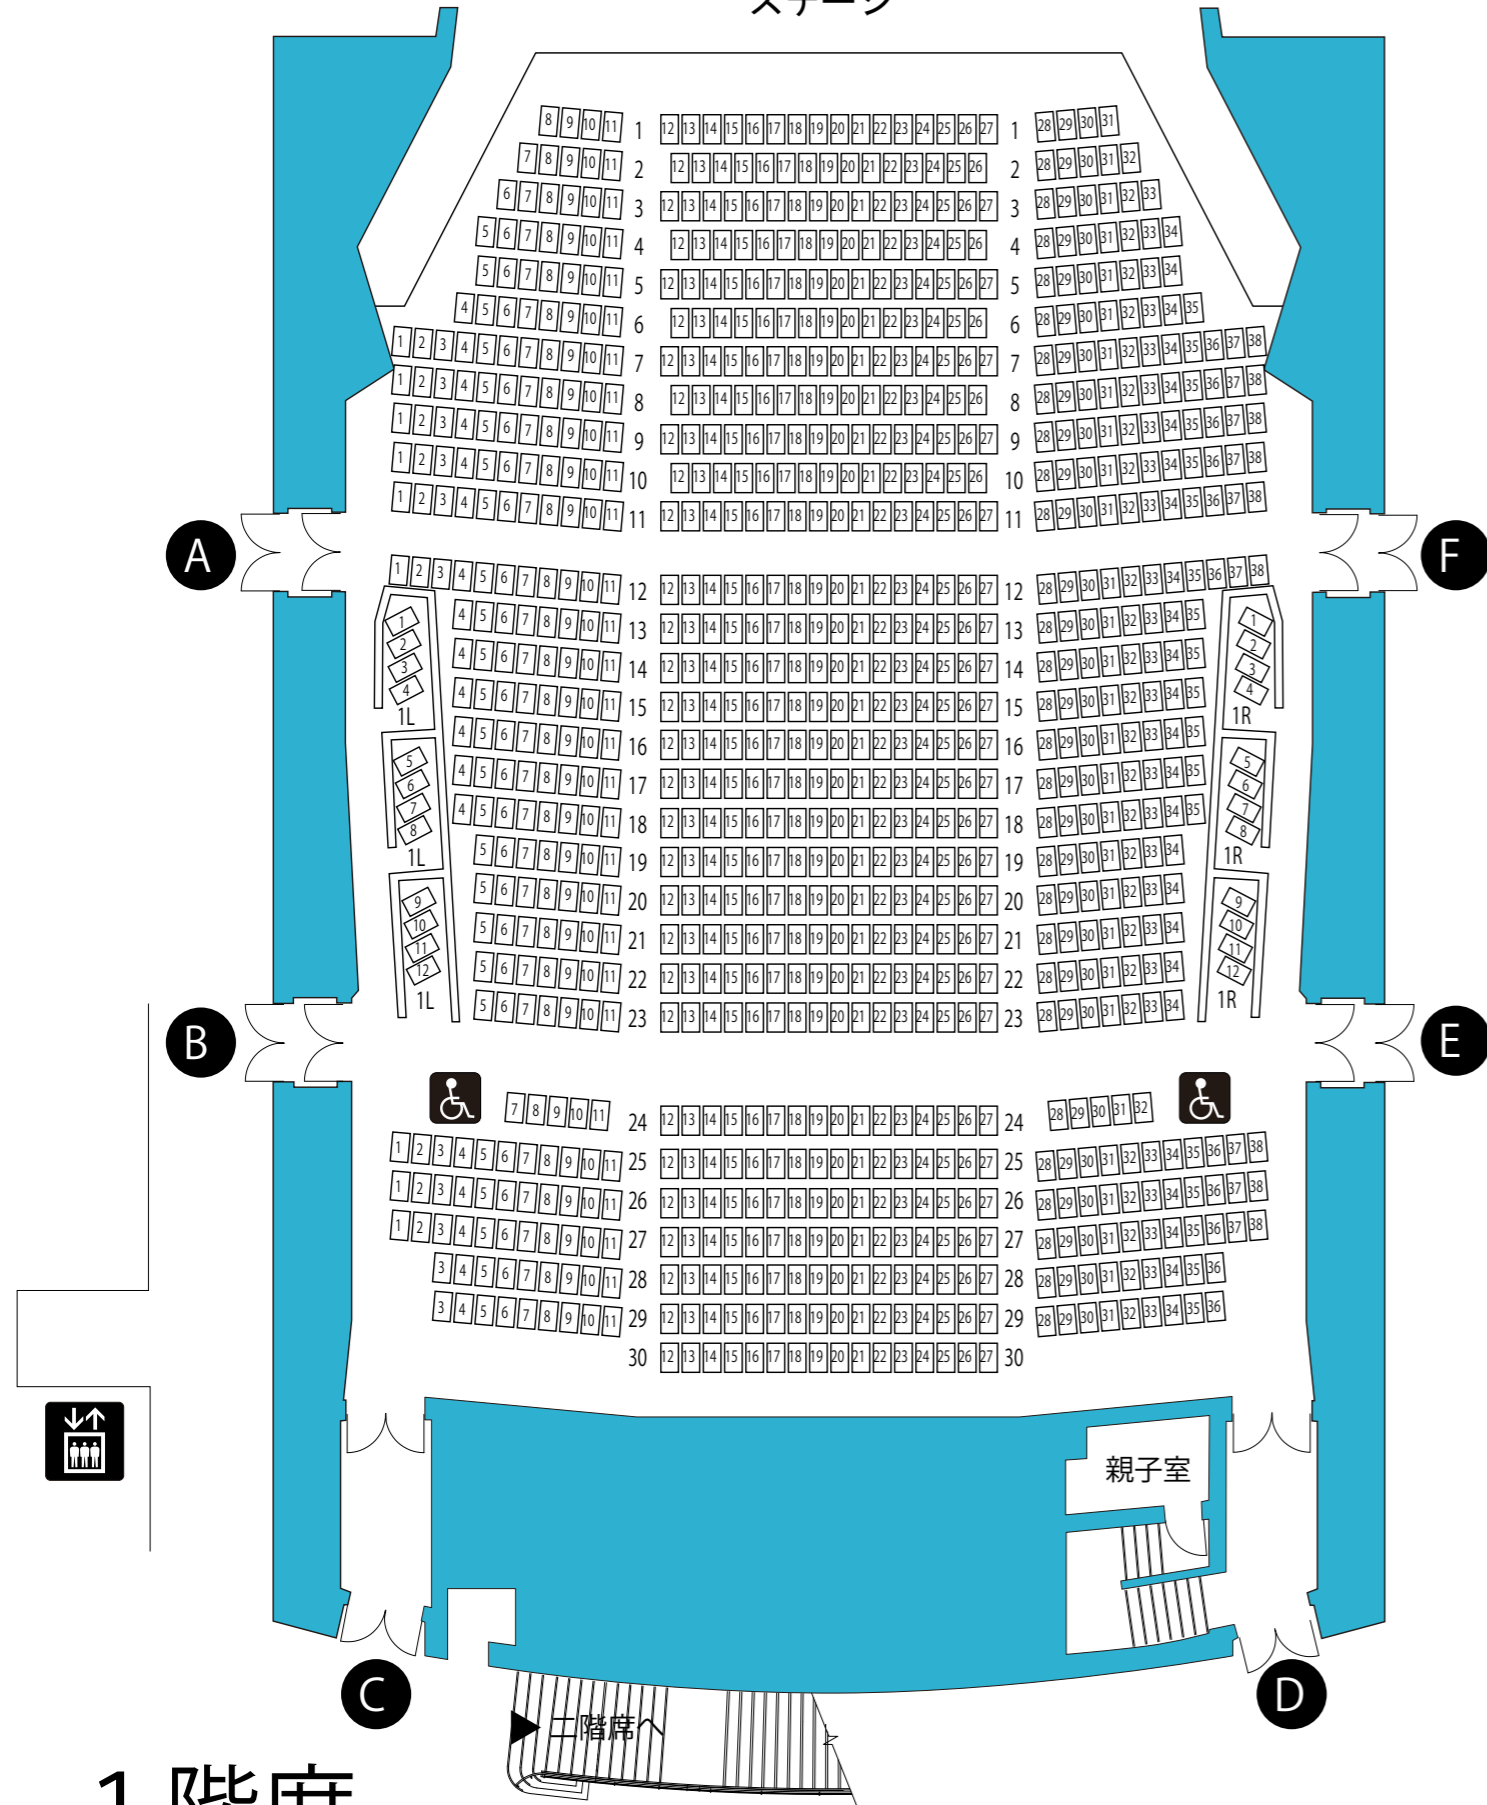

大ホール きりしま

ステージ

1階席 989席

2階席 472席