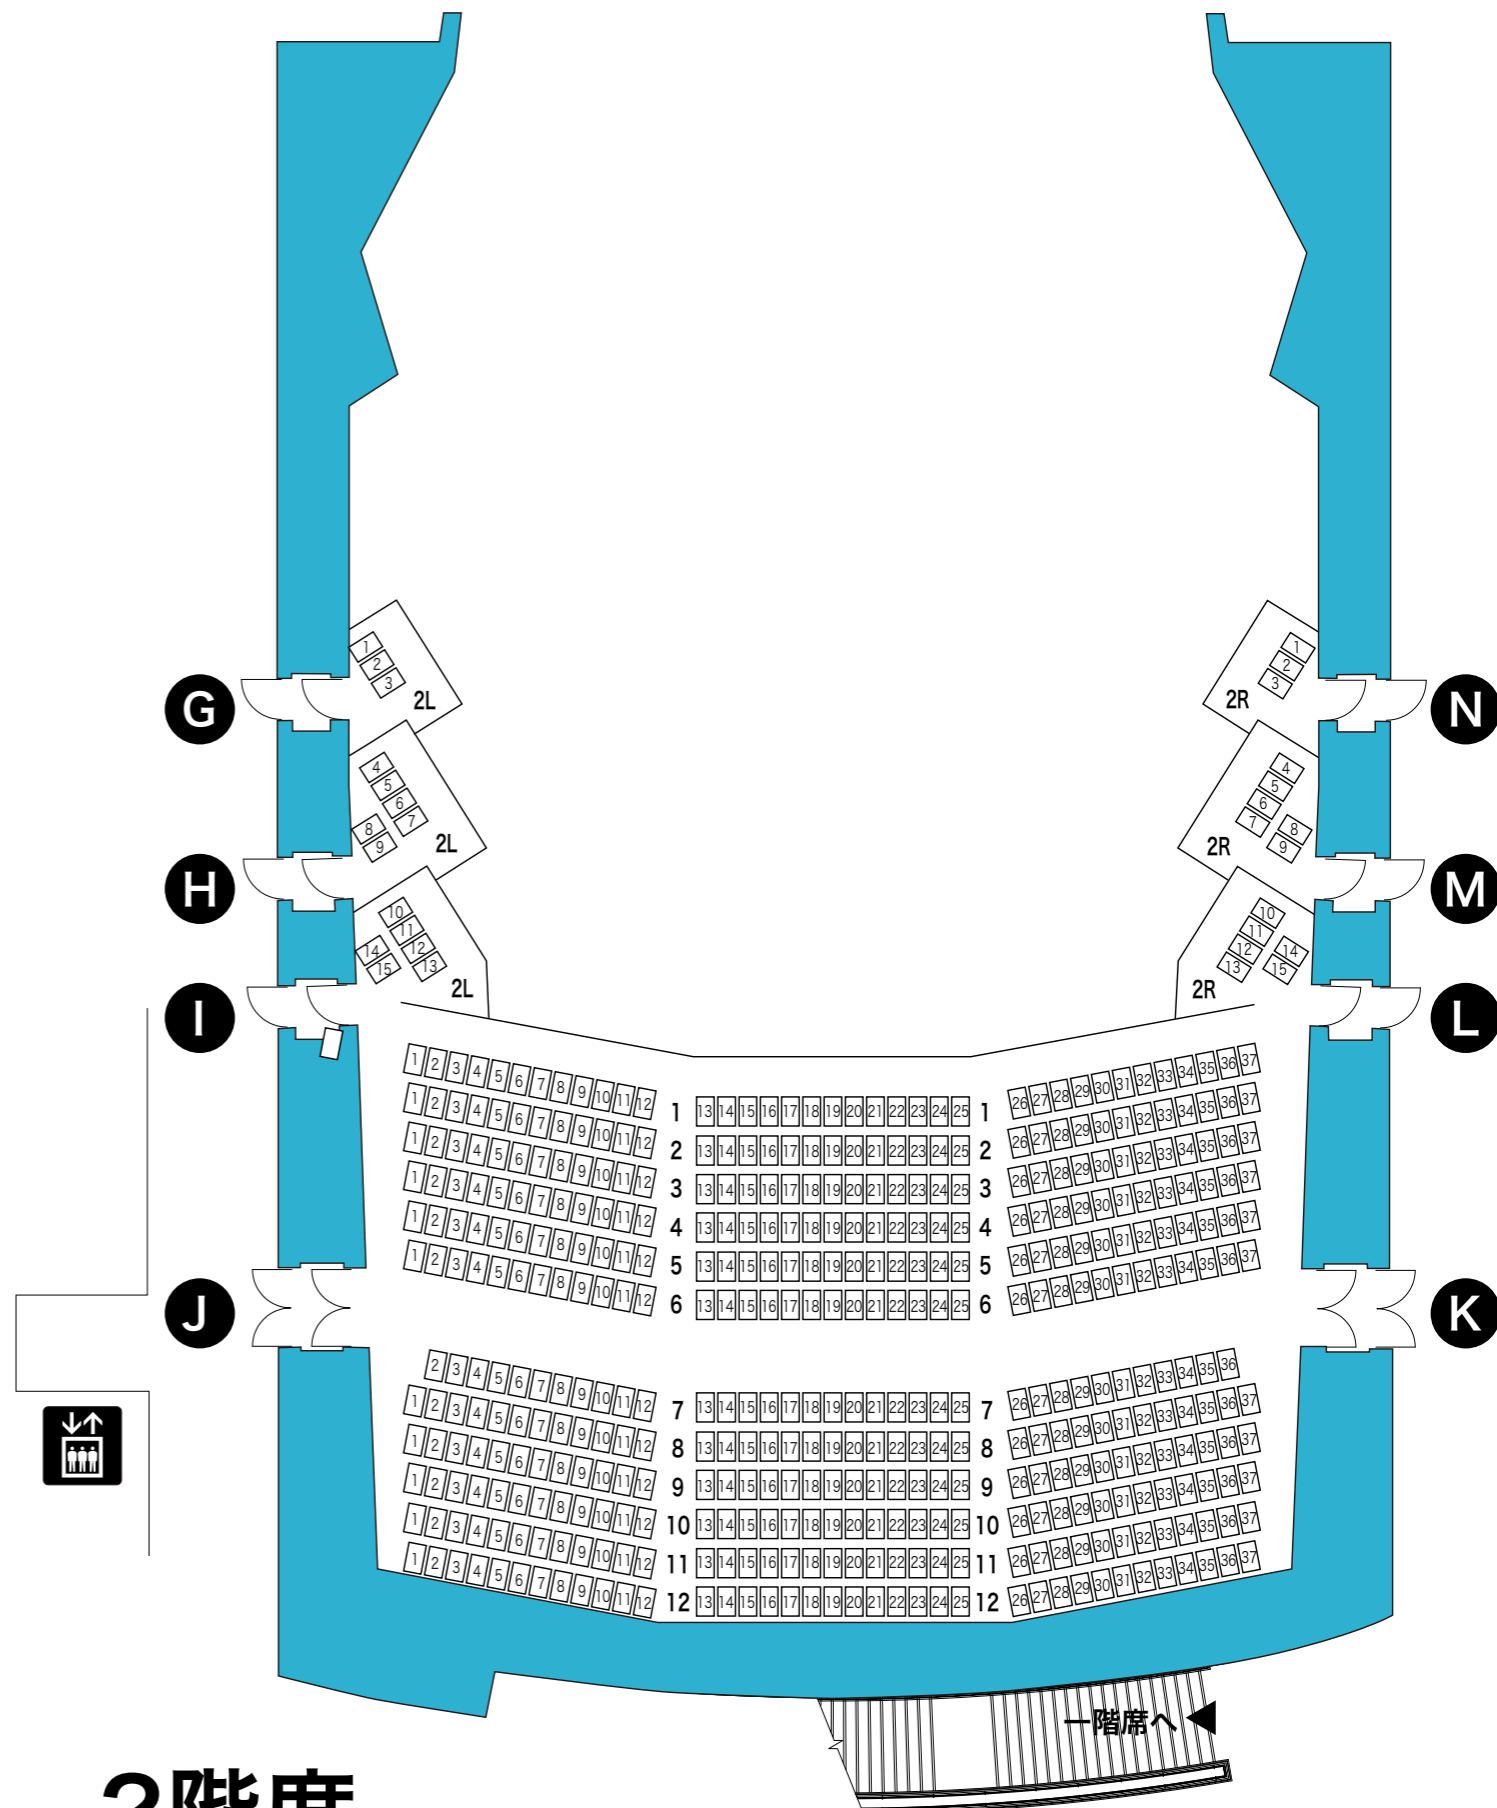

大ホール

きりしま

ステージ

1階席 989席

2階席 472席