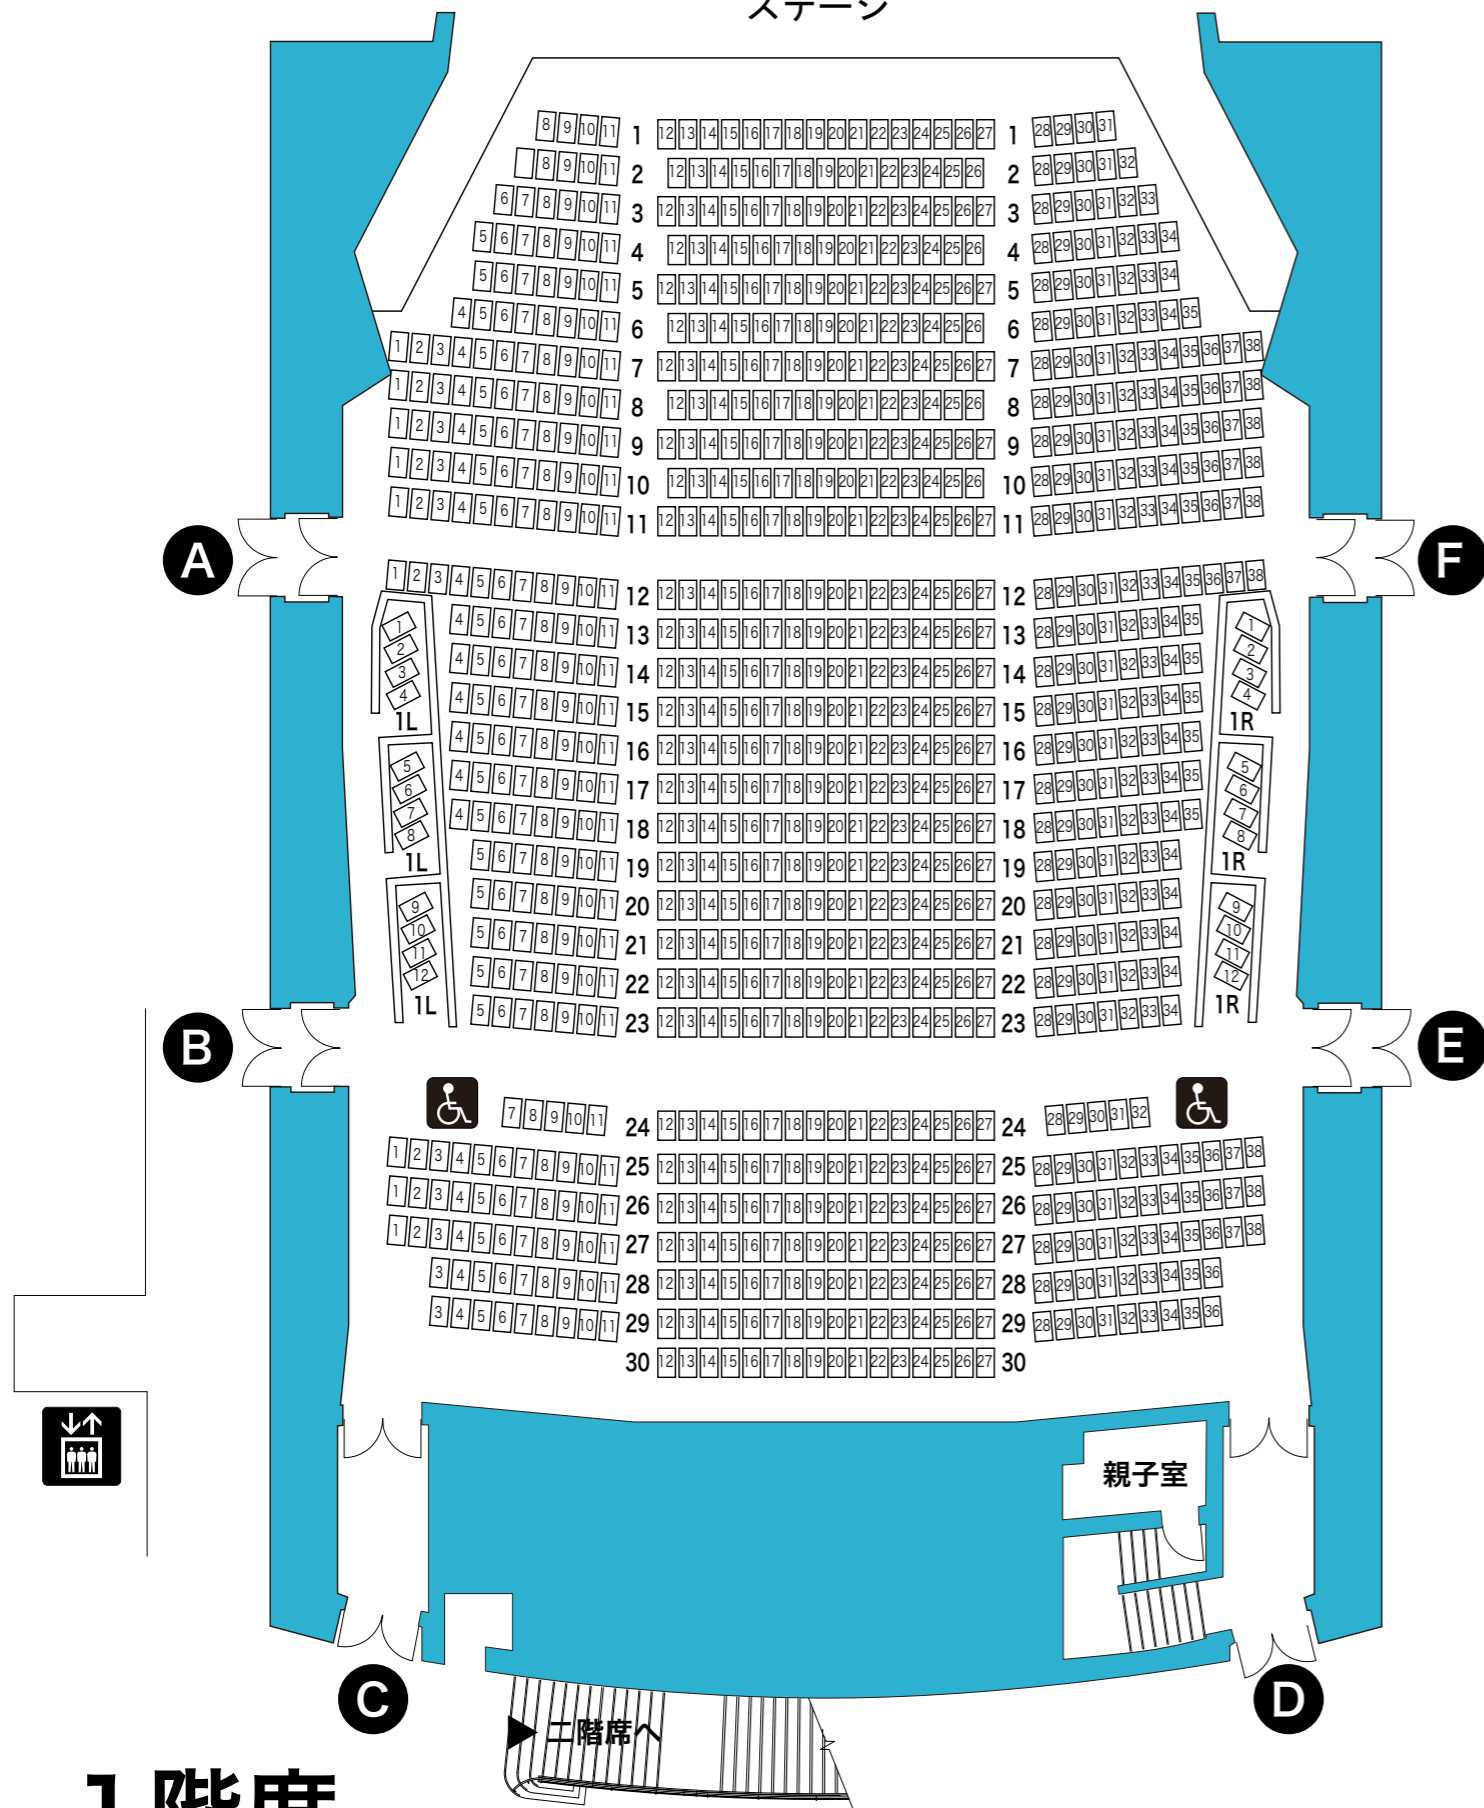

大ホール

きりしま

ステージ

1階席 989席

2階席 472席