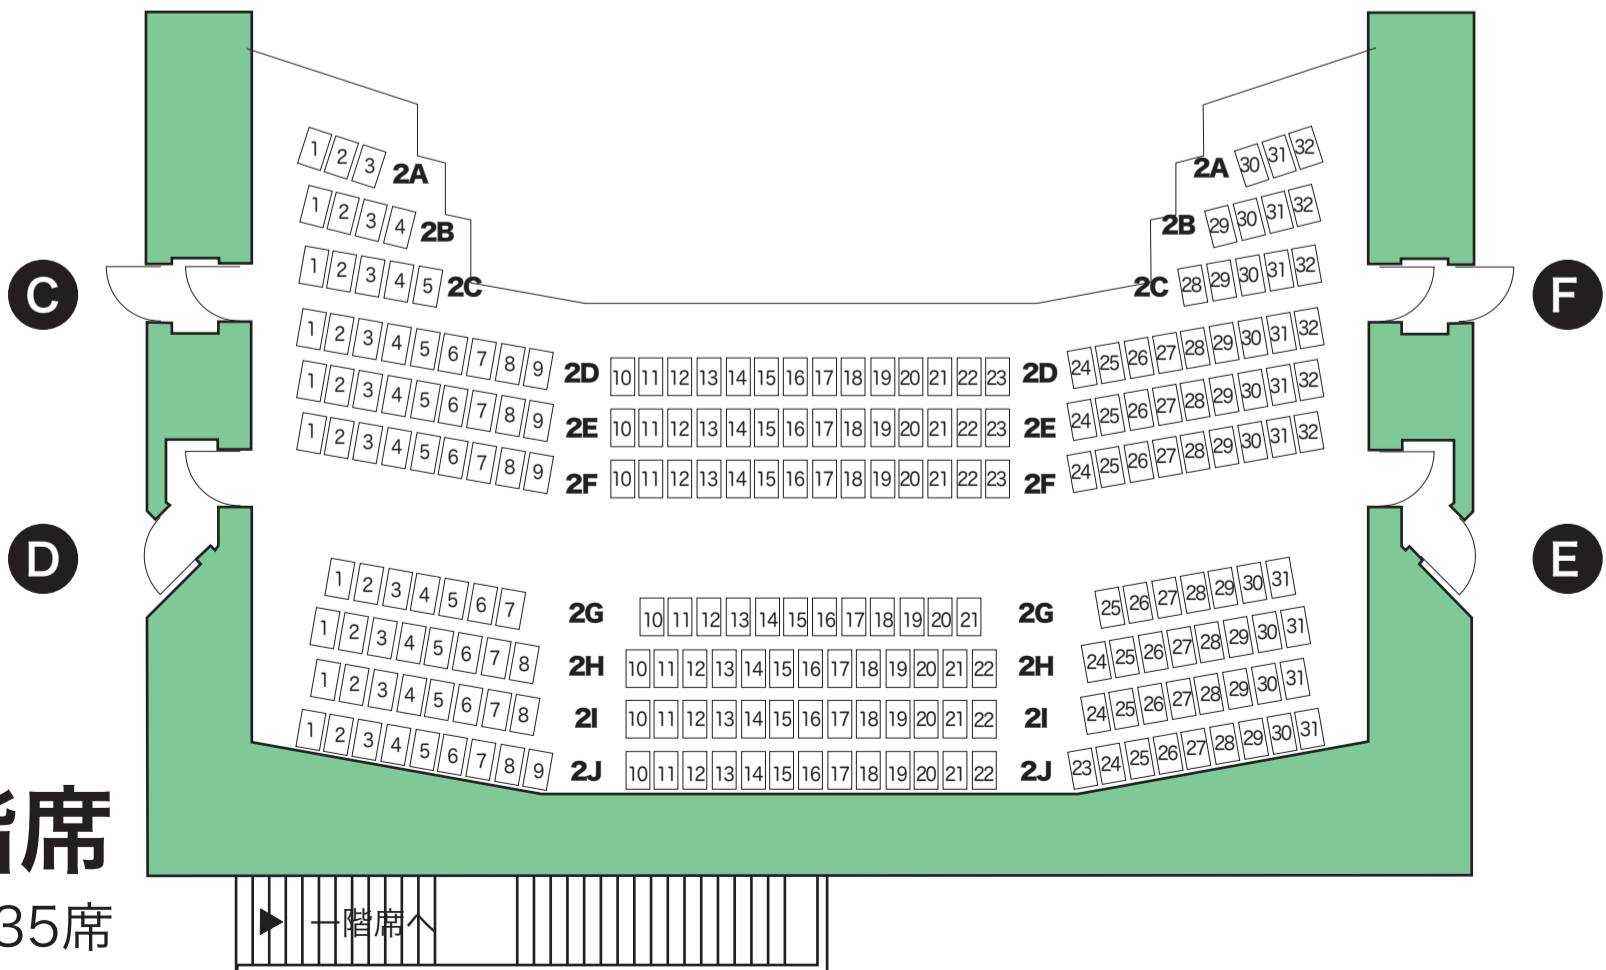

中ホール あさぎり

ステージ

1階席
447席

2階席
235席