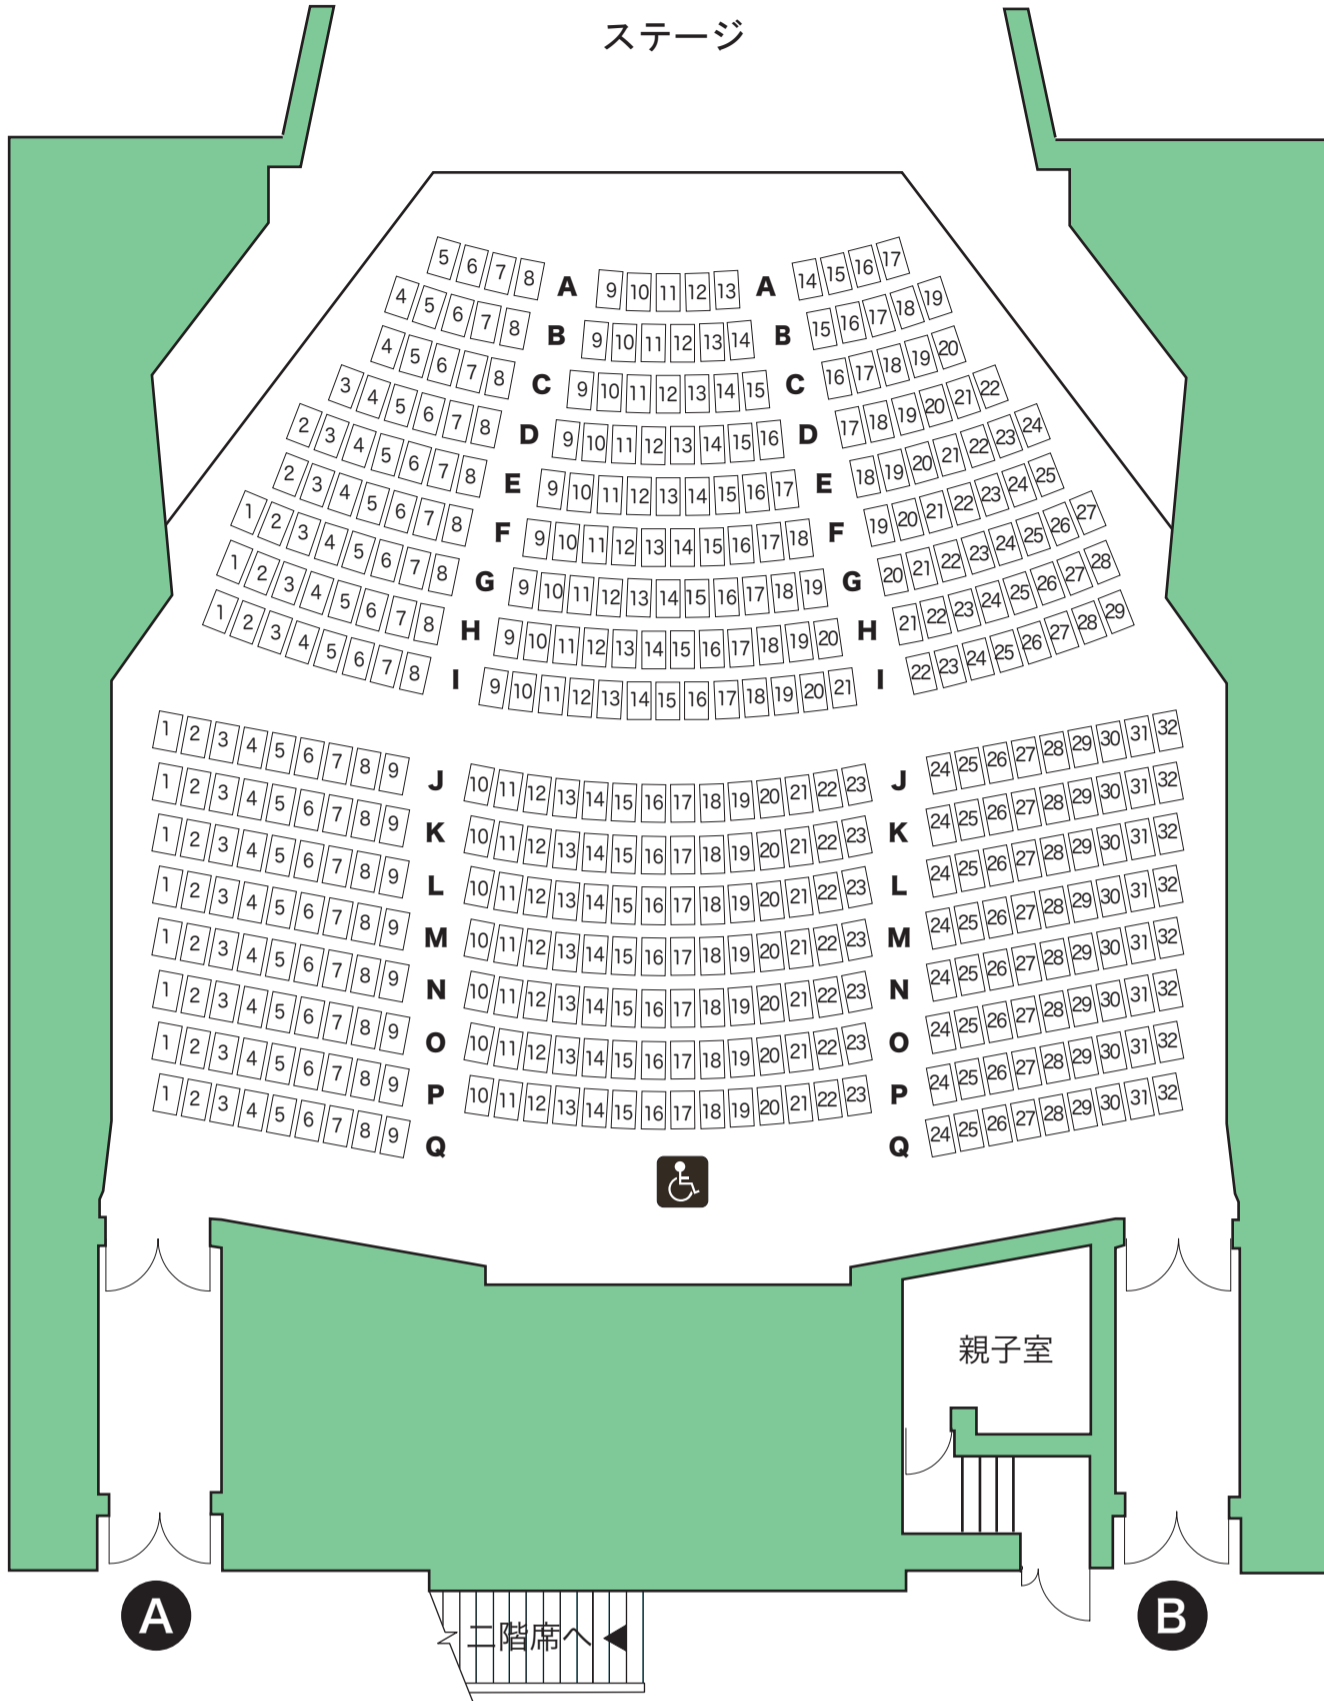

中ホール あさぎり

ステージ

1階席
447席

2階席
235席